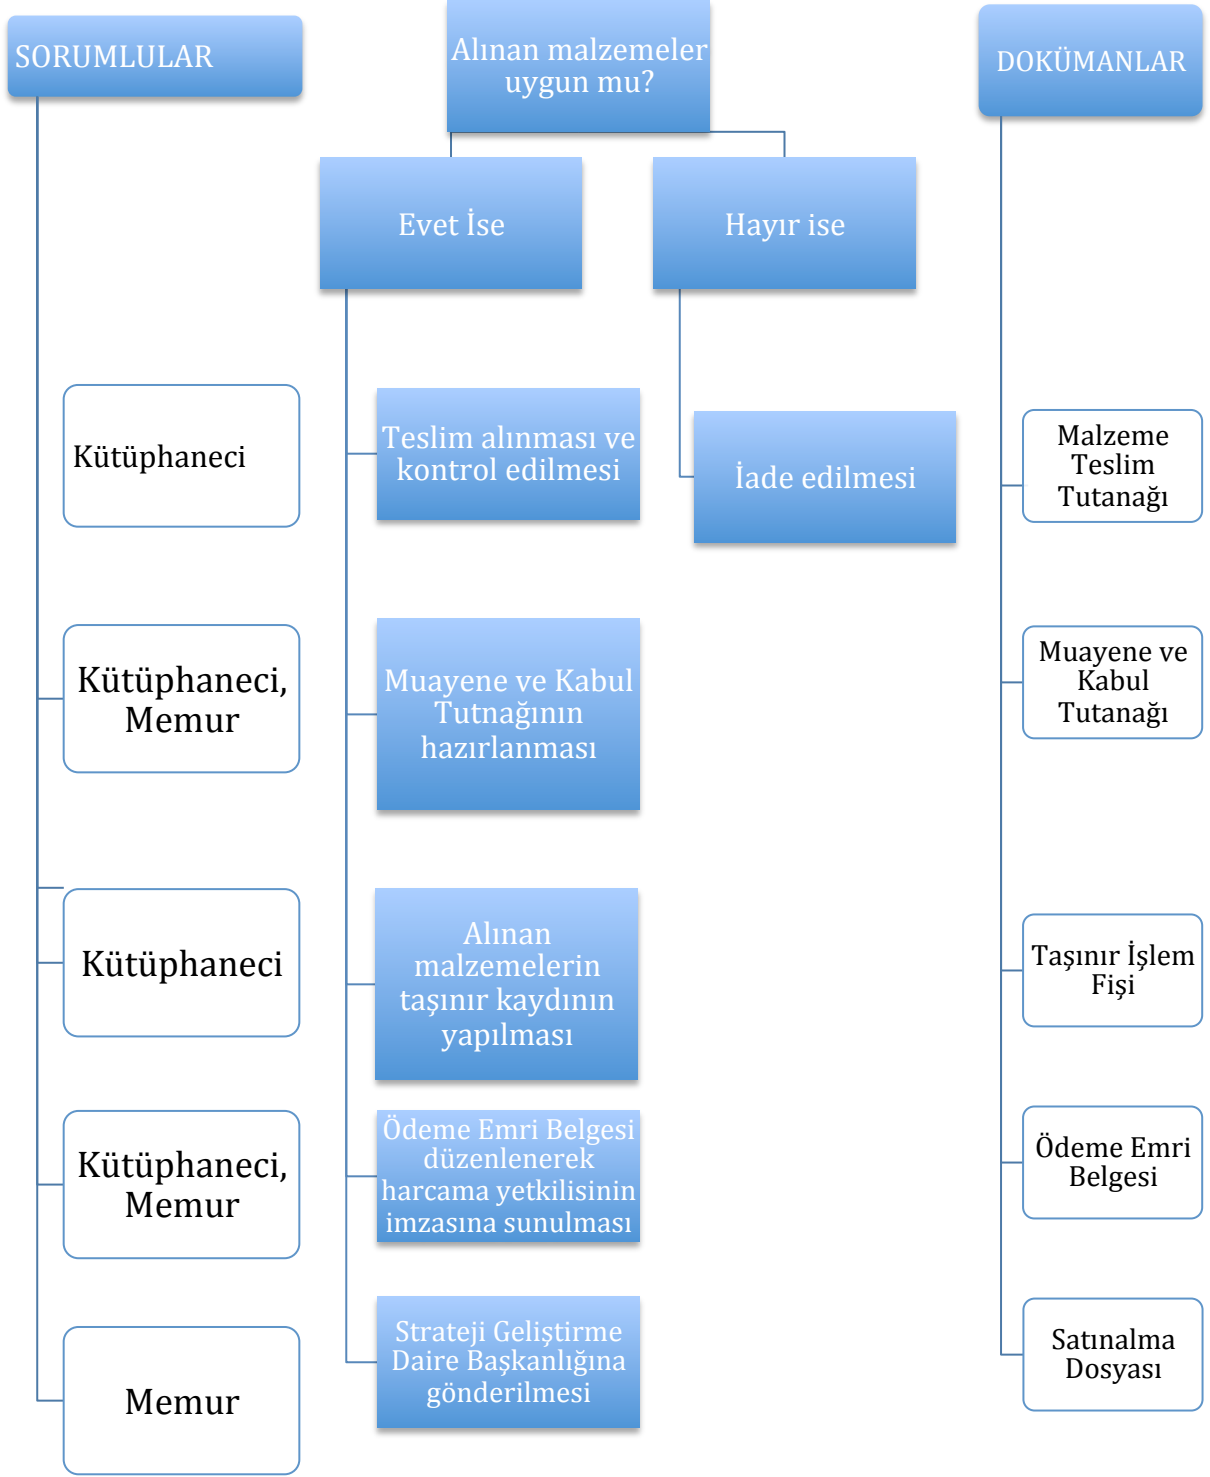

Hazırlayan	Onaylayan
Kütüphaneci Ali KURT Kütüphaneci Murat ÖNDEM Bilgisayar İşletmeni Özlem ARGİNÇ	Selma MERT Kütüphane ve Dokümantasyon Daire Başkan V.

Hazırlayan	Onaylayan
Kütüphaneci Ali KURT Kütüphaneci Murat ÖNDEM Bilgisayar İşletmeni Özlem ARGİNÇ	Selma MERT Kütüphane ve Dokümantasyon Daire Başkan V.