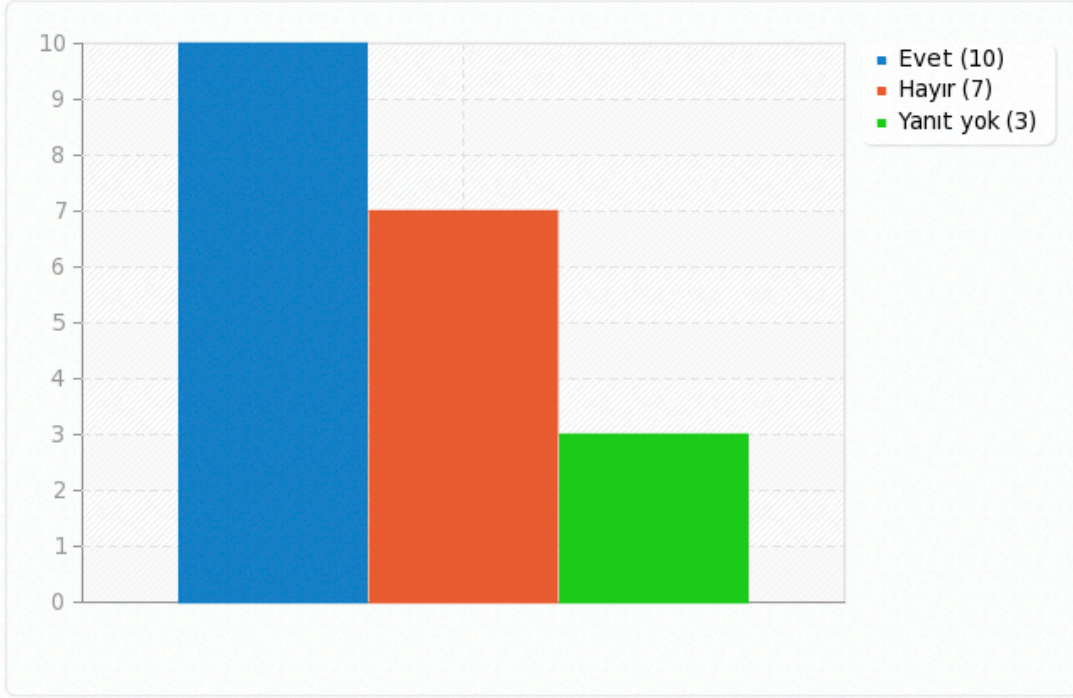

13) AGÜ Kütüphanesi katalog tarama sistemini değerlendirebilir misiniz?

Yeterince hızlı

Arayüzü Kullanışlı

Tarama kriterleri yeterli

Katalogu kullanabiliyorum

Katalog üzerinde süre uzatma ve ayırtma işlemlerini kullanabiliyorum