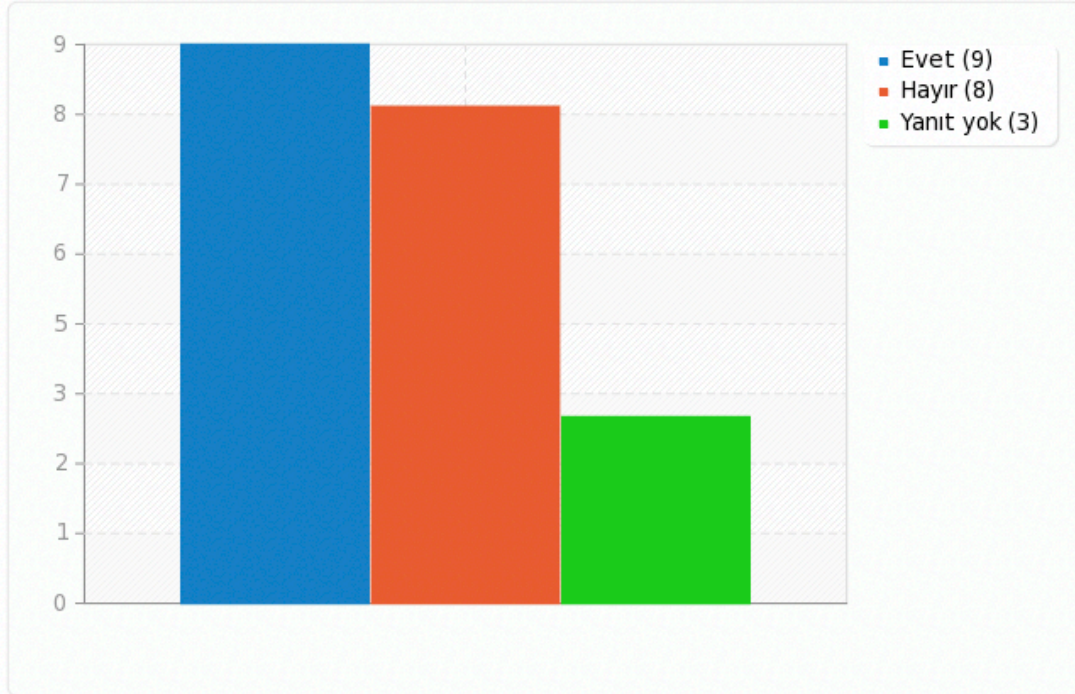

13) AGÜ Kütüphanesi katalog tarama sistemini değerlendirebilir misiniz?

Yeterince hızlı

Arayüzü Kullanışlı

Tarama kriterleri yeterli

Katalogu kullanabiliyorum

Katalog üzerinde süre uzatma ve ayırtma işlemlerini kullanabiliyorum