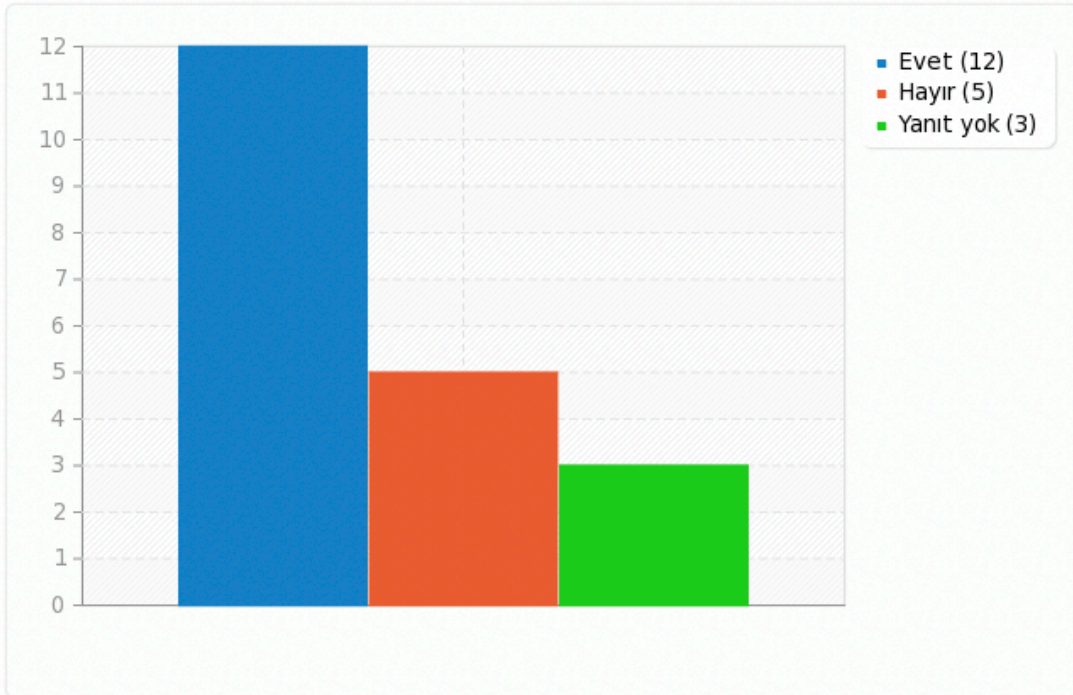

13) AGÜ Kütüphanesi katalog tarama sistemini değerlendirebilir misiniz?

Yeterince hızlı

Arayüzü Kullanışlı

Tarama kriterleri yeterli

Katalogu kullanabiliyorum

Katalog üzerinde süre uzatma ve ayırtma işlemlerini kullanabiliyorum