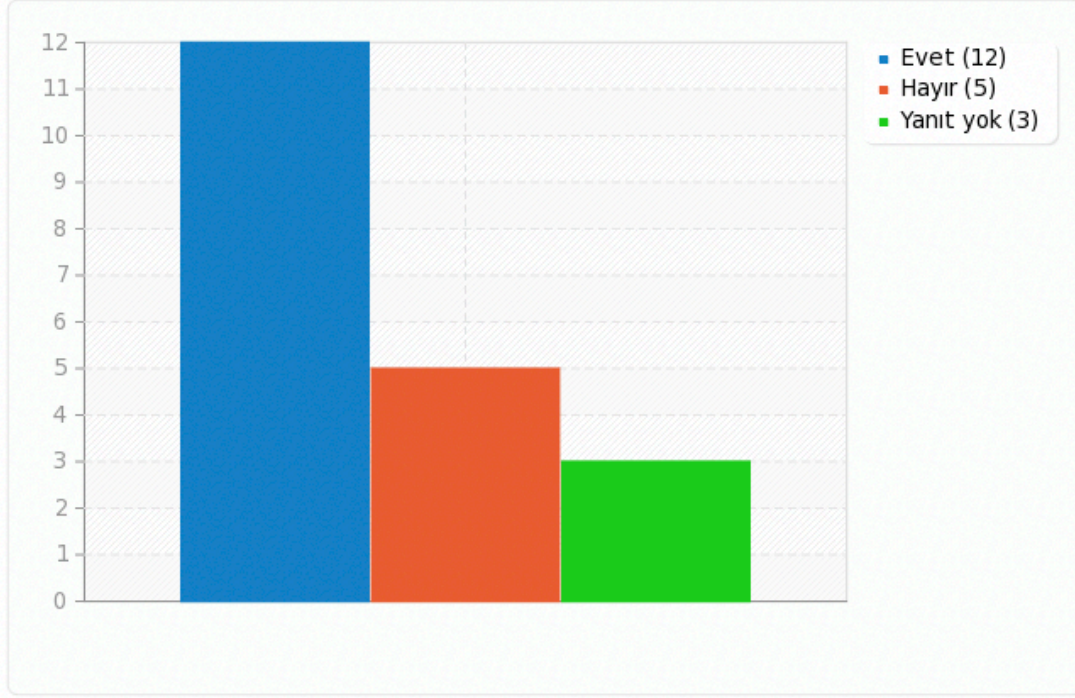

13) AGÜ Kütüphanesi katalog tarama sistemini değerlendirebilir misiniz?

Yeterince hızlı

Arayüzü Kullanışlı

Tarama kriterleri yeterli

Katalogu kullanabiliyorum

Katalog üzerinde süre uzatma ve ayırtma işlemlerini kullanabiliyorum