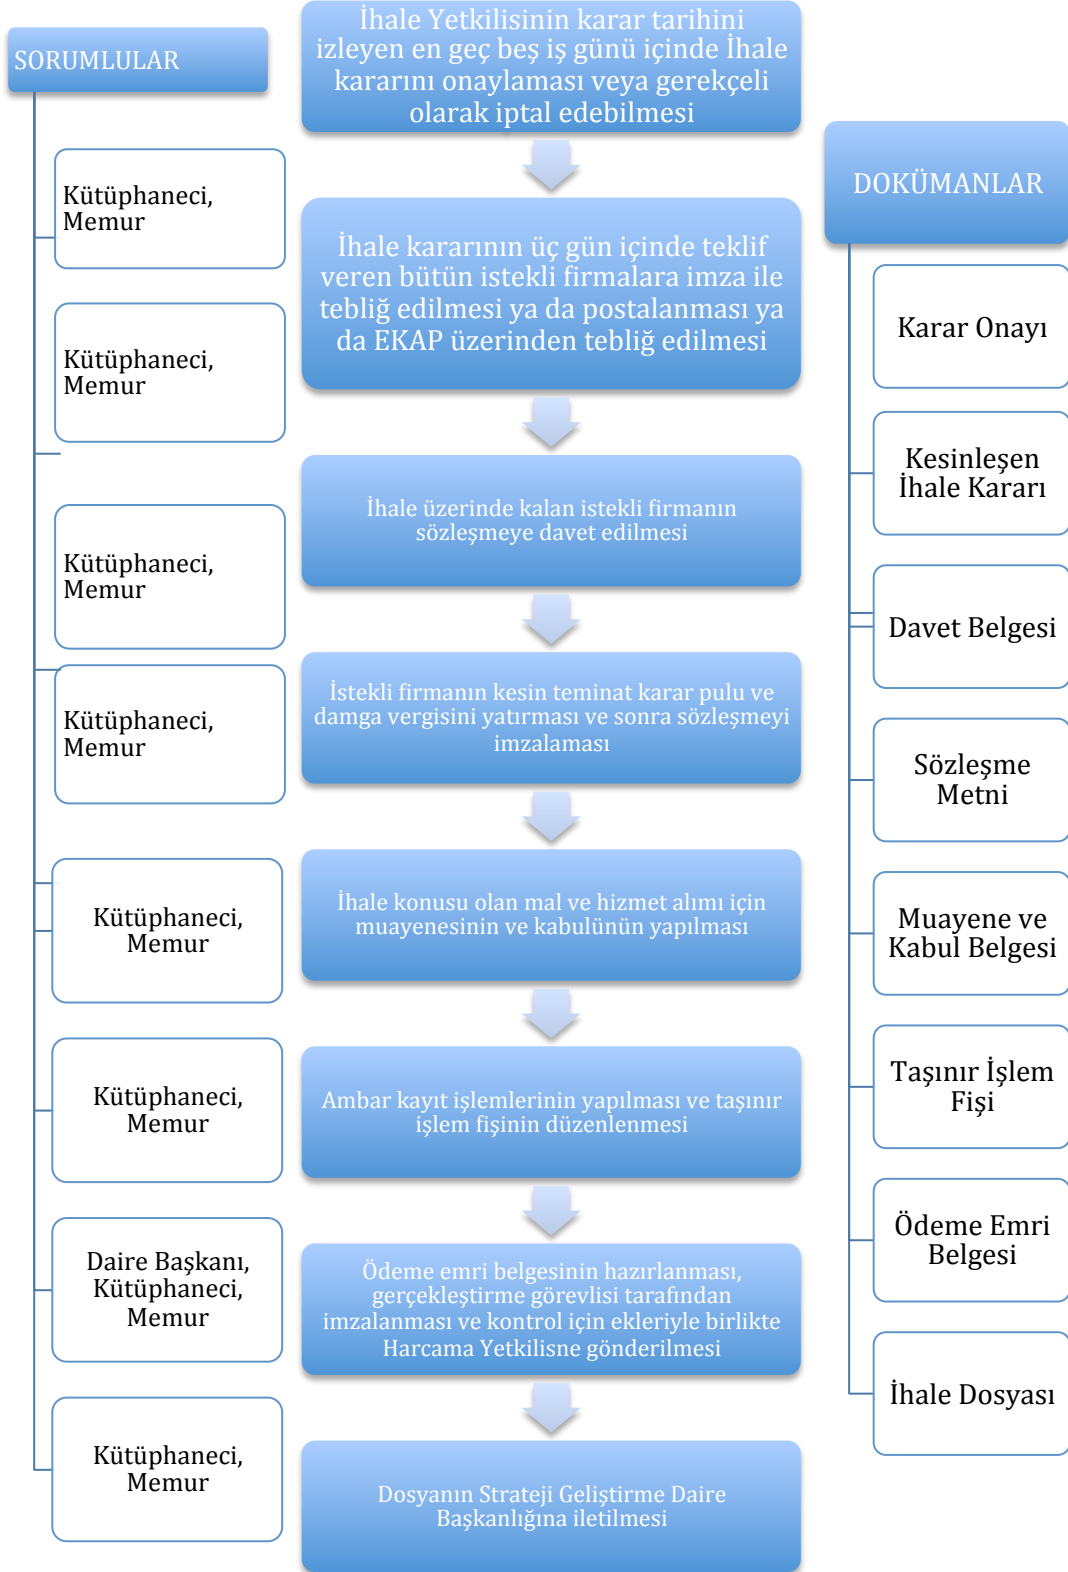

Hazırlayan	Onaylayan
Kütüphaneci Ali KURT Kütüphaneci Esra OKUMUŞ Bilgisayar İşlt. Özlem ARGİNÇ	Selma MERT Kütüphane ve Dokümantasyon Daire Başkan V.

Hazırlayan	Onaylayan
Kütüphaneci Ali KURT Kütüphaneci Esra OKUMUŞ Bilgisayar İşlt. Özlem ARGİNÇ	Selma MERT Kütüphane ve Dokümantasyon Daire Başkan V.