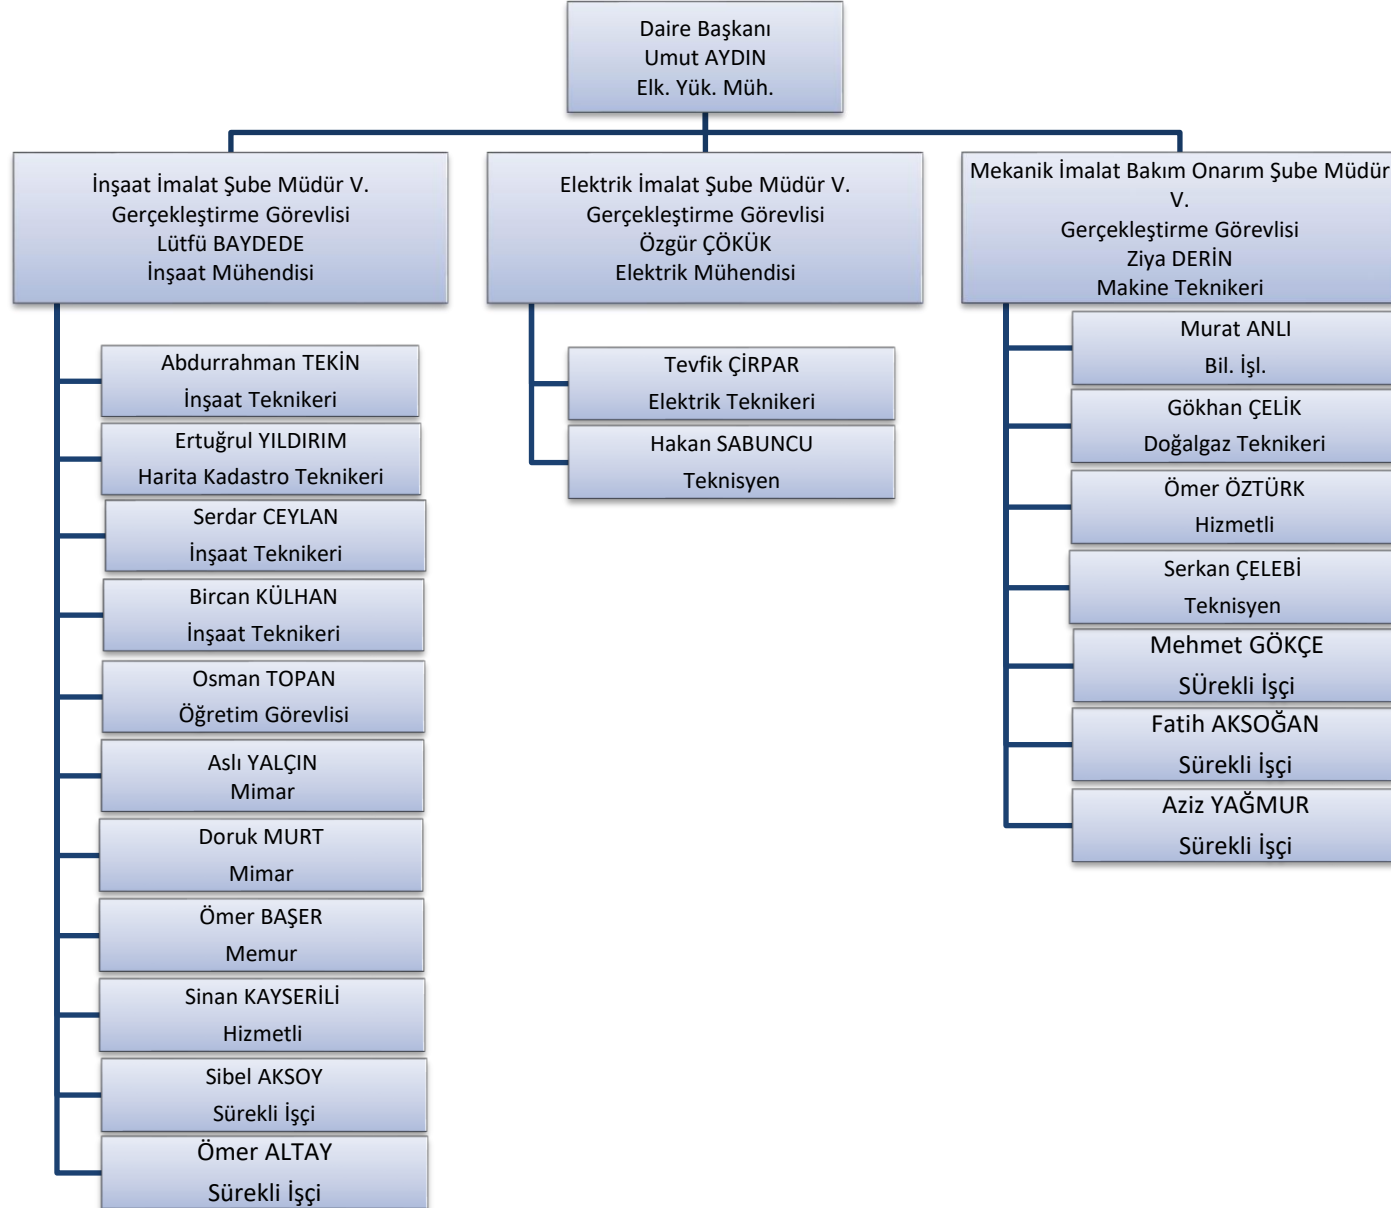

2019 YILI ORGANİZASYON ŞEMASI