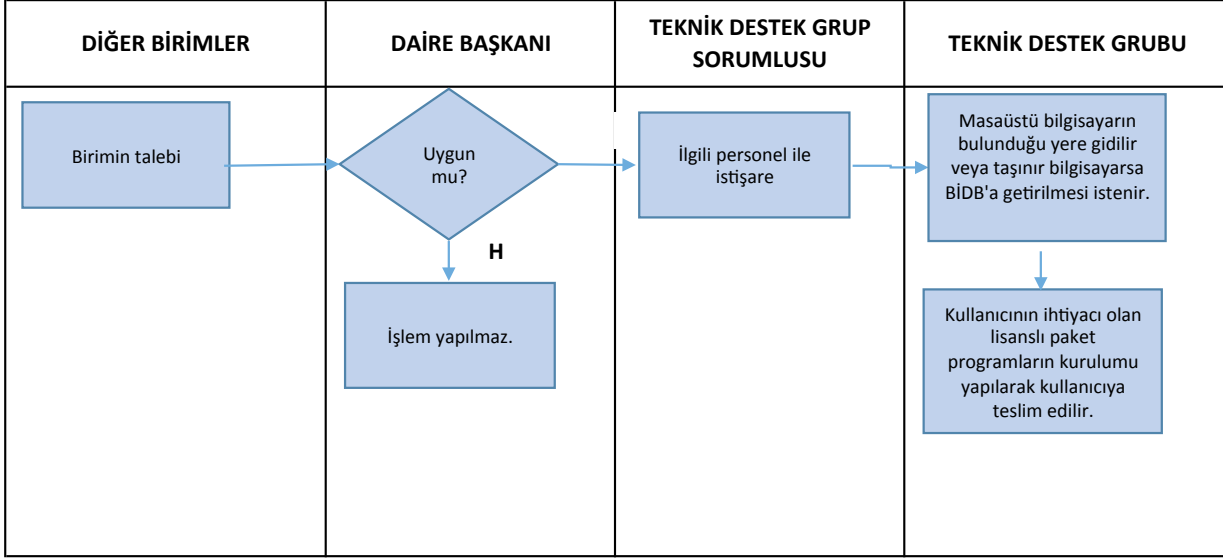

PAKET PROGRAM KURULUMU:

Paket Program Kurulumu:

- Masaüstü bilgisayarlara paket program kurulumu gerektiğinde BİDB personeli talepte bulunan birim personelinin bilgisayarının bulunduğu yere giderek kurulumu uygun bulunmuş paket programların kurulumunu yapar.
- Paket program kurulumu istenen bilgisayar taşınabilir nitelikte ise, ilgili taşınır bilgisayar BİDB a talepte bulunan birim tarafından getirilir.
- Paket programın kurulumu tamamlanır ve seri numarası girişi veya lisans sunucusu tanıtımı yapılarak program tam fonksiyonlu çalışır hale getirilir.
- Lisansa ihtiyaç duymayan ve ücretsiz dağıtımı yapılan programların indirilmesi ve kurulmasında BİDB teknik destek sağlamaz.