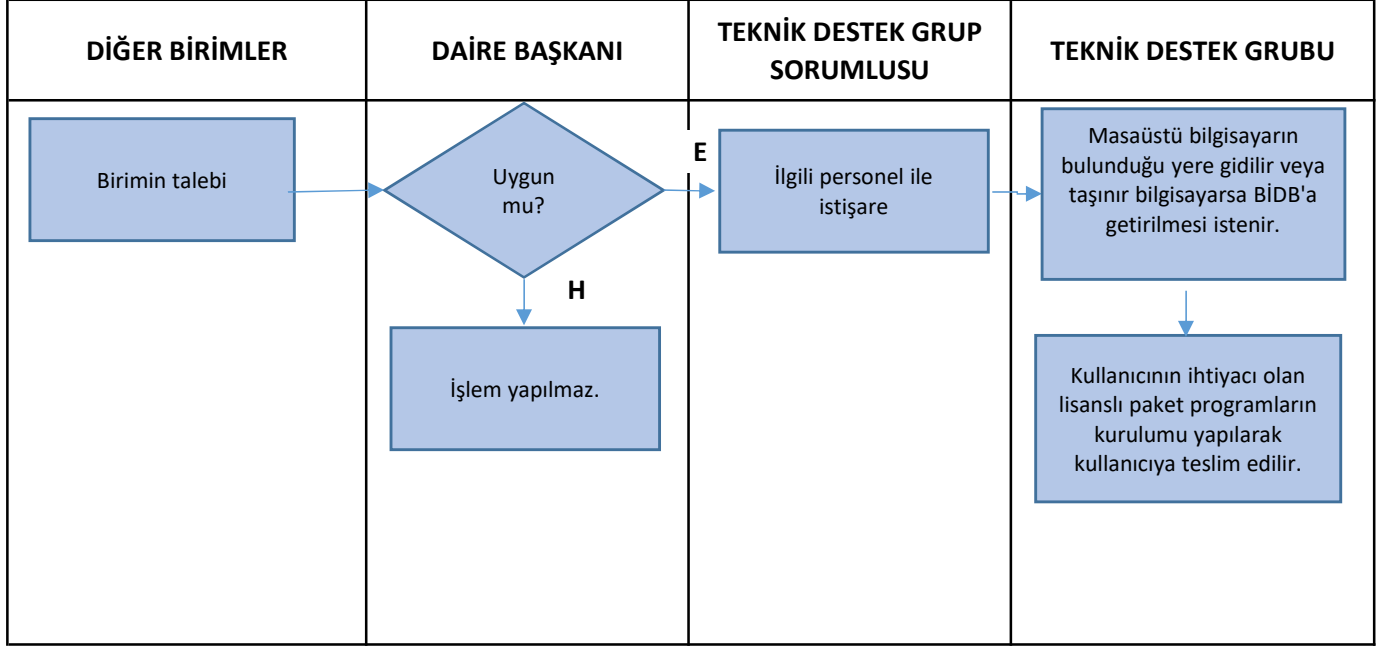

PAKET PROGRAM KURULUMU:

Paket Program Kurulumu:

- Masaüstü bilgisayarlara paket program kurulumu gerektiğinde BİDB personeli talepte bulunan birim personelinin bilgisayarının bulunduğu yere giderek kurulumu uygun bulunmuş paket programların kurulumunu yapar.
- Paket program kurulumu istenen bilgisayar taşınabilir nitelikte ise, ilgili taşınır bilgisayar BİDB a talepte bulunan birim tarafından getirilir.
- Paket programın kurulumu tamamlanır ve seri numarası girişi veya lisans sunucusu tanıtımı yapılarak program tam fonksiyonlu çalışır hale getirilir.
- Lisansa ihtiyaç duymayan ve ücretsiz dağıtımı yapılan programların indirilmesi ve kurulmasında BİDB teknik destek sağlamaz.